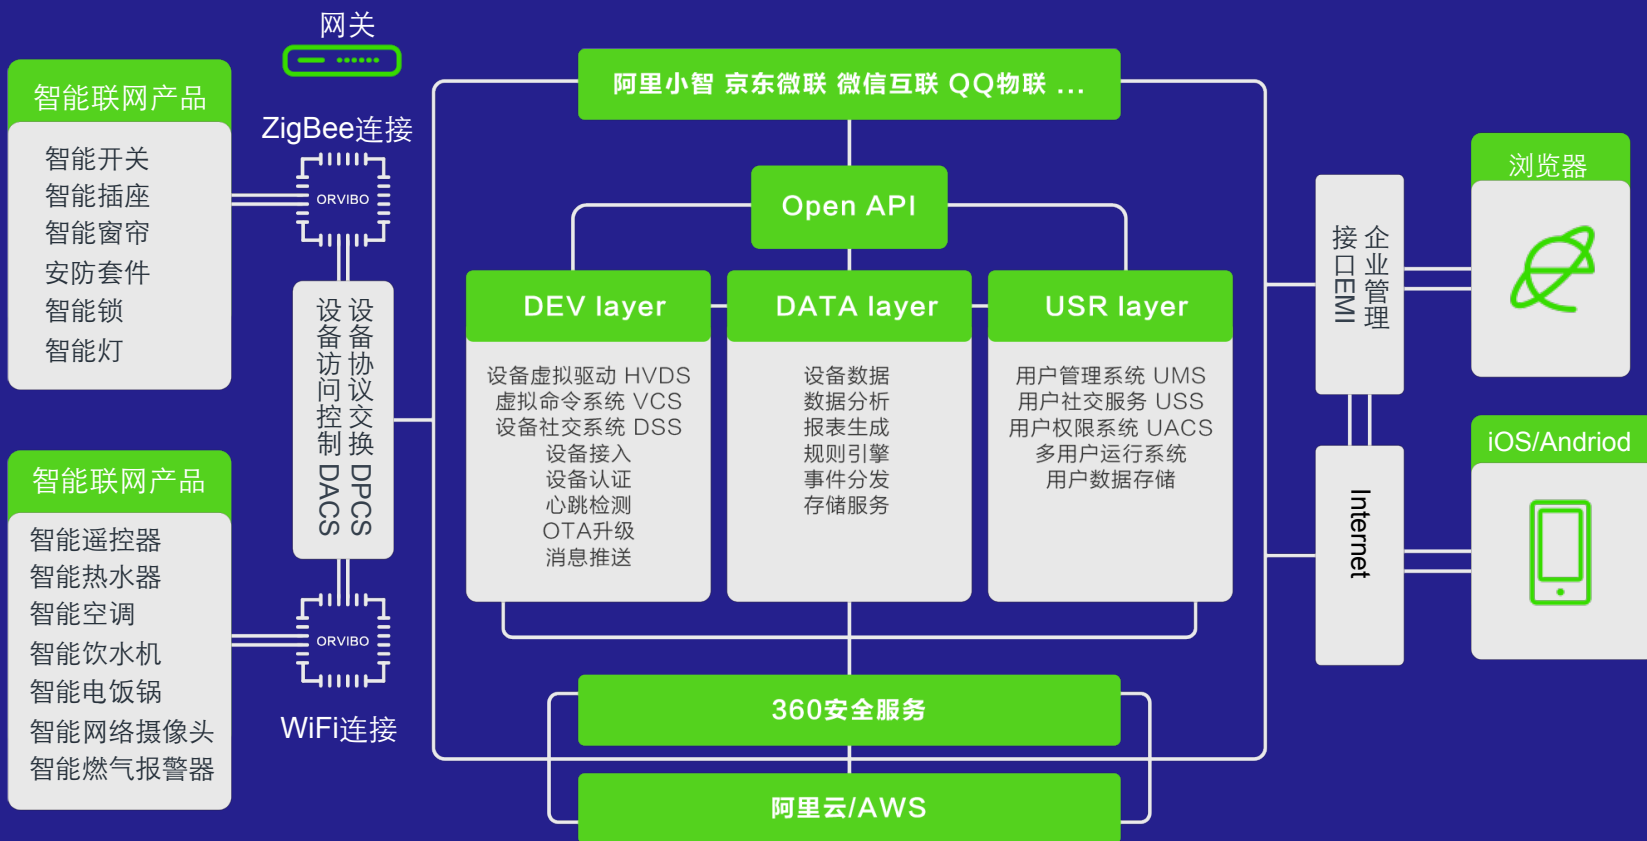

@Override

```
public void exceptionCaught(ChannelHandlerContext ctx, Throwable  
cause) {  
    cause.printStackTrace();  
    ctx.close();  
}
```

用最低的成本，最少的资源，做最多的事情

FreeRTOS

LWIP

警惕TIME_WAIT_1，CLOSE_WAIT之类的bug

事情是否已经结束

软硬件已经研发完成，样品能正常工作，事情是否已经完成？

东半球最好的手机 = 情怀

事情是否已经结束

智家365系统架构

THE END