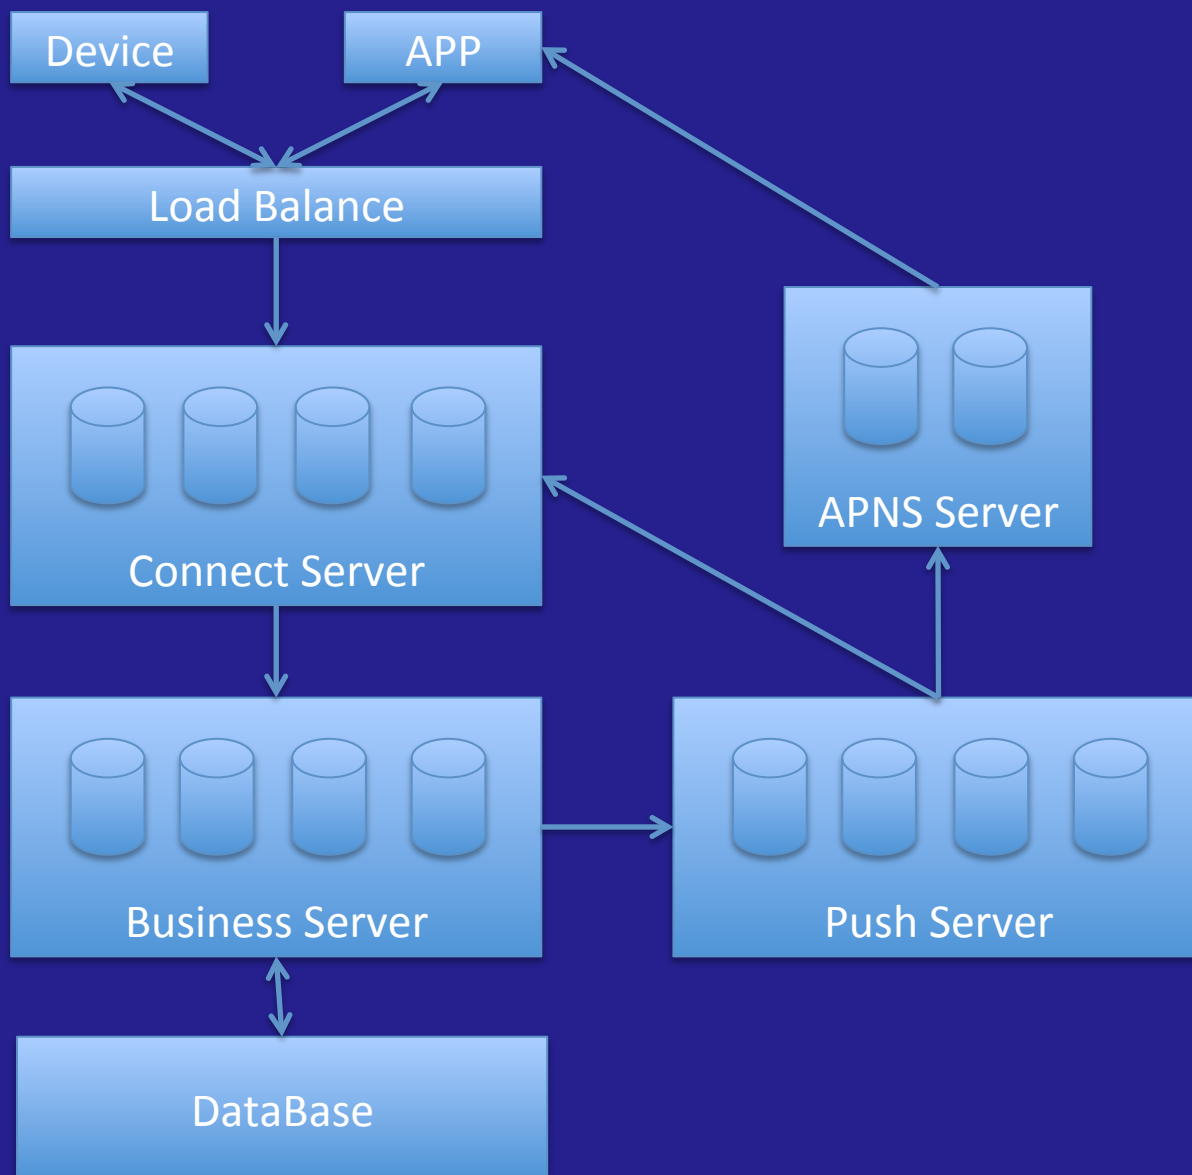

HOW ?

智能家居时代已经到来

ORVIBO 欧瑞博

COCO插线板分解

元器件选型；
画原理图；
结构设计；
工业设计；
PCBA；
打手板；
开模；

智能设备的通信方式

ZigBee

WiFi

Z-Wave

BLE

设备无交互界面

- 1、 AP
- 2、 WPS
- 3、 Smart Config、 air kiss、 Smart Link
- 4、 光配置
- 5、 声波配置

软件架构的选择

殊途同归

基本的IM架构

通信协议的选择

负载均衡：F5、LVS

高并发即时通信服务：OpenFire、Mina、netty

RPC：Thrift、Dubbo、Zookeeper；

缓存：redis、memcached；

消息队列：activeMQ、RabbitMQ、OpenJMS；

Netty

@Override

```
public void channelRead(ChannelHandlerContext ctx, Object msg) {  
    ctx.write(msg); // (1)  
    ctx.flush(); // (2)  
}
```

@Override

```
public void exceptionCaught(ChannelHandlerContext ctx, Throwable  
cause) {  
    cause.printStackTrace();  
    ctx.close();  
}
```

用最低的成本，最少的资源，做最多的事情

FreeRTOS

LWIP

警惕TIME_WAIT_1，CLOSE_WAIT之类的bug