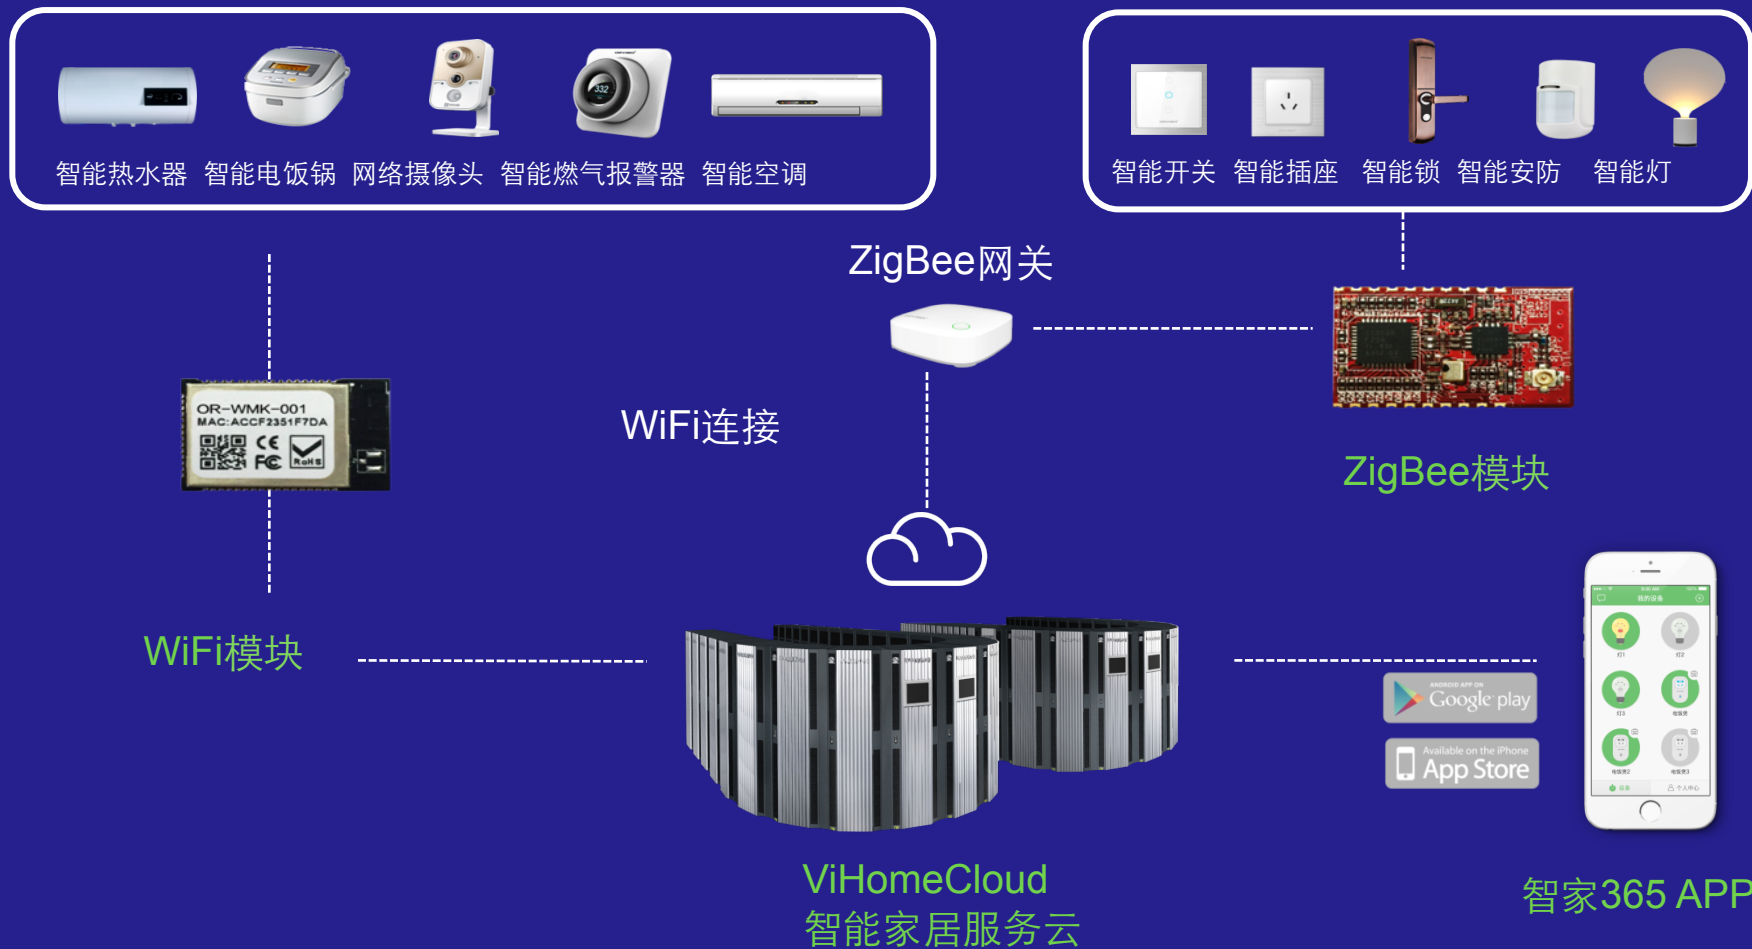

Z-Wave

BLE

设备无交互界面

- 1、 AP
- 2、 WPS
- 3、 Smart Config、 air kiss、 Smart Link
- 4、 光配置
- 5、 声波配置

软件架构的选择

殊途同归

基本的IM架构

通信协议的选择

负载均衡：F5、LVS

高并发即时通信服务：OpenFire、Mina、netty

RPC：Thrift、Dubbo、Zookeeper；

缓存：redis、memcached；

消息队列：activeMQ、RabbitMQ、OpenJMS；

Netty

@Override

```
public void channelRead(ChannelHandlerContext ctx, Object msg) {  
    ctx.write(msg); // (1)  
    ctx.flush(); // (2)  
}
```

@Override

```
public void exceptionCaught(ChannelHandlerContext ctx, Throwable  
cause) {  
    cause.printStackTrace();  
    ctx.close();  
}
```

用最低的成本，最少的资源，做最多的事情

FreeRTOS

LWIP

警惕TIME_WAIT_1，CLOSE_WAIT之类的bug

事情是否已经结束

软硬件已经研发完成，样品能正常工作，事情是否已经完成？

东半球最好的手机 = 情怀

事情是否已经结束

智家365系统架构

THE END